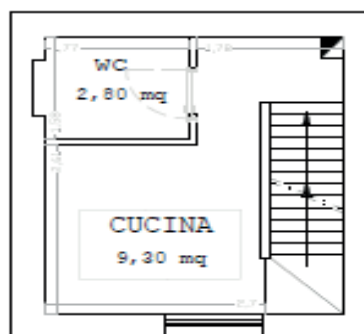

# Palazzetto cielo/terra in vendita a La Quercia, Viterbo

**Rif. 1533**

INQUADRA E VAI AL SITO

PIANTA PIANO TERRA  
h: 2,70 ml  
scala 1:100

PIANTA PIANO PRIMO  
h: 2,75 ml  
scala 1:100

PIANTA PIANO PRIMO  
h. m.: 3,22 ml  
scala 1:100