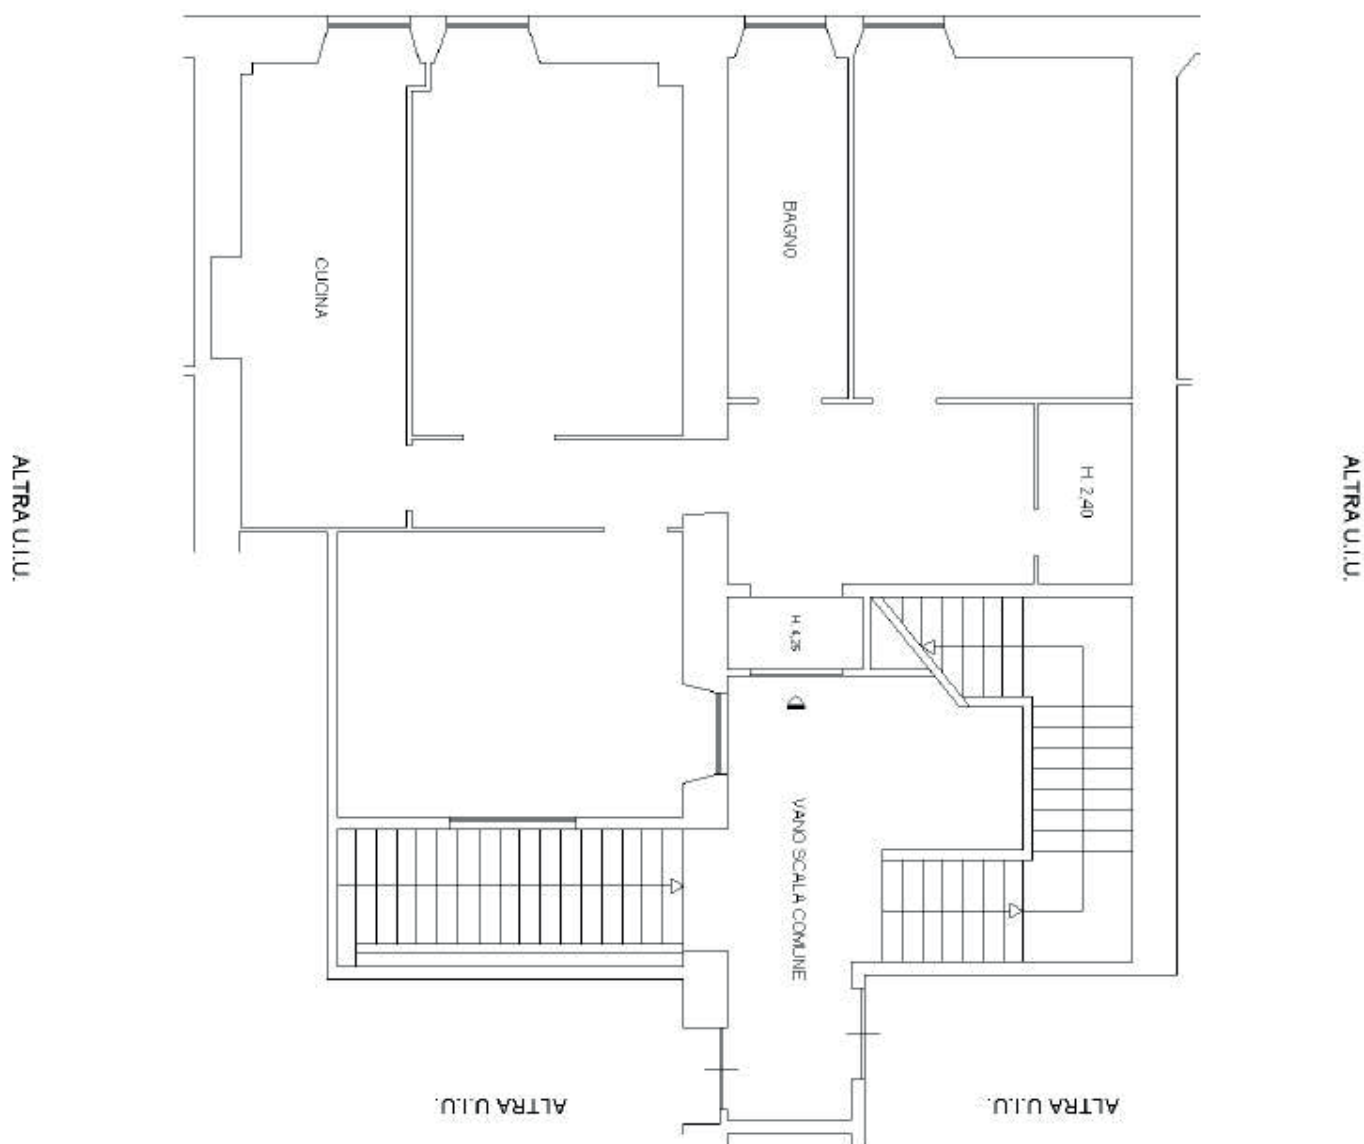

Appartamento vicino Università di Viterbo

INQUADRA E VAI AL SITO

Rif. 2150A

AREA DI CORTE

MED-IMM
AGENZIA IMMOBILIARE

Via Santa Maria in Gradi, 43 - Viterbo
0761.586008 - www.med-imm.com