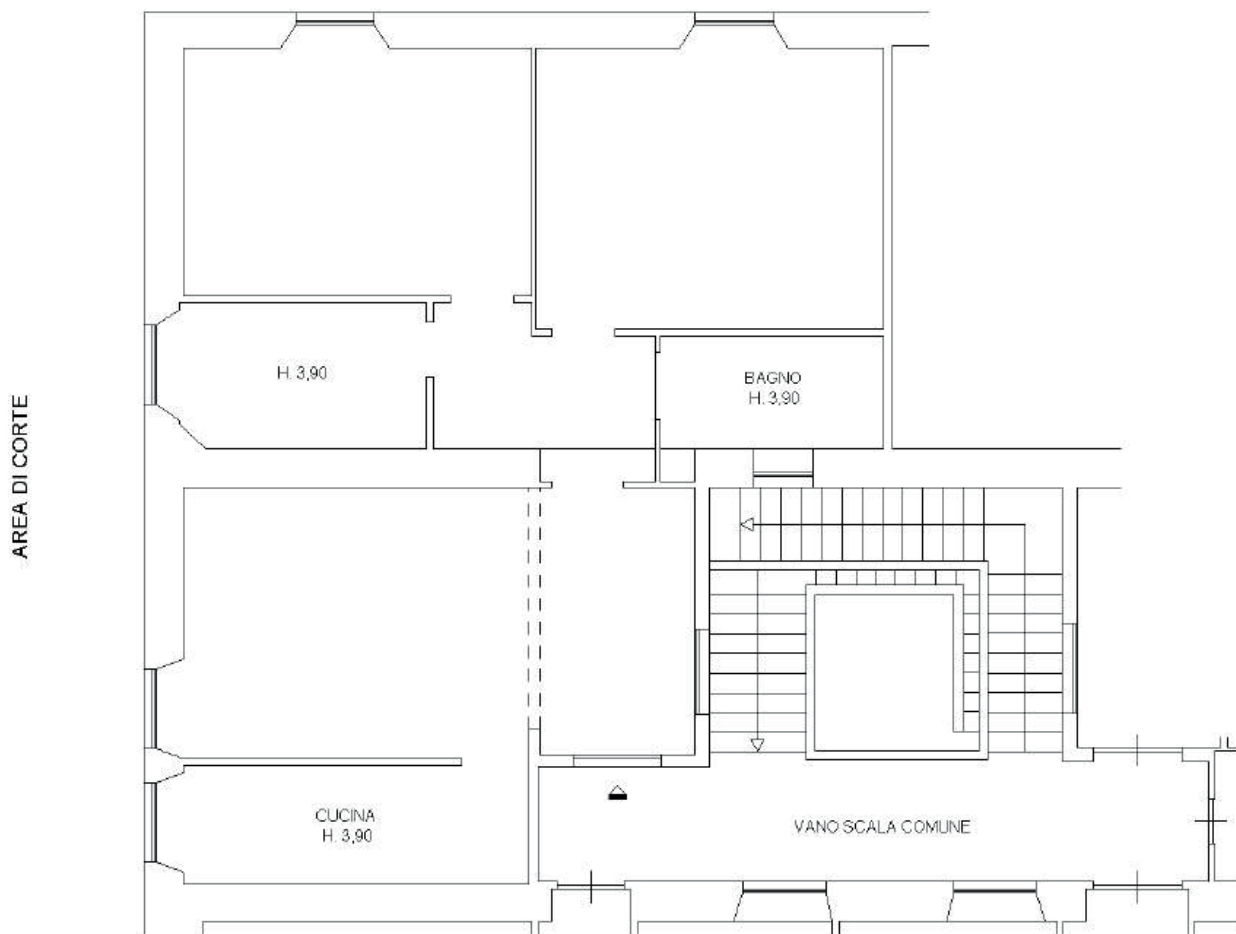

Appartamento secondo piano fuori Pianoscarano, Viterbo

INQUADRA E VAI AL SITO

Rif. 2152A

MAPPALE 1000

ALTRA U.I.U.

MED-IMM
AGENZIA IMMOBILIARE

Via Santa Maria in Gradi, 43 - Viterbo
0761.586008 - www.med-imm.com