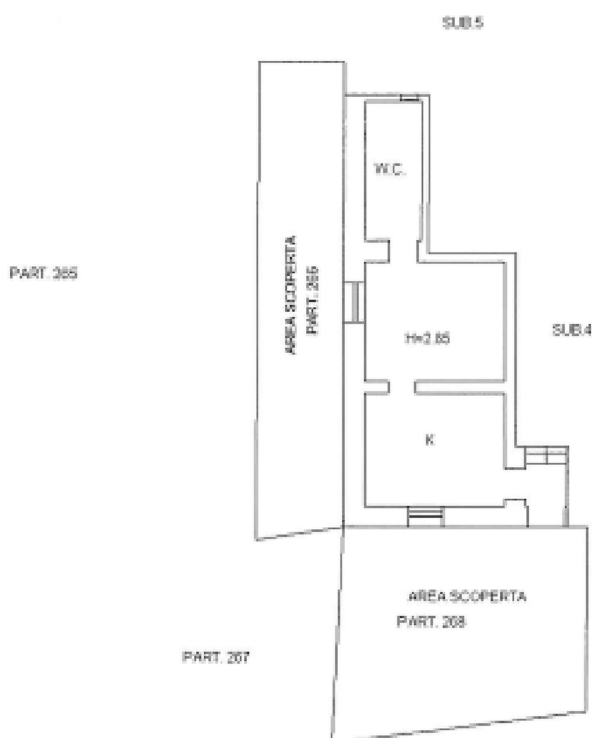

# Casale con terreno in vendita zona Castel d'Asso - Viterbo (VT)

INQUADRA E VAI AL SITO

Rif. 2231A

PIANO TERRA

PIANO PRIMO

PIANO SECONDO

**MED-IMM**  
AGENZIA IMMOBILIARE

Via Santa Maria in Gradi, 43 - Viterbo - 0761 58 60 08  
[www.med-imm.com](http://www.med-imm.com)