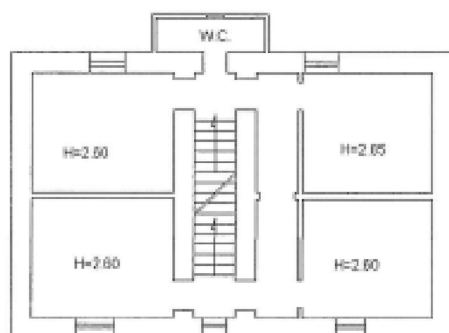

# Casale con terreno in vendita zona Castel d'Asso - Viterbo (VT)

INQUADRA E VAI AL SITO

Rif. 2231A

PIANO TERRA

PIANO PRIMO

PIANO SECONDO

**MED-IMM**  
AGENZIA IMMOBILIARE

Via Santa Maria in Gradi, 43 - Viterbo - 0761 58 60 08  
[www.med-imm.com](http://www.med-imm.com)