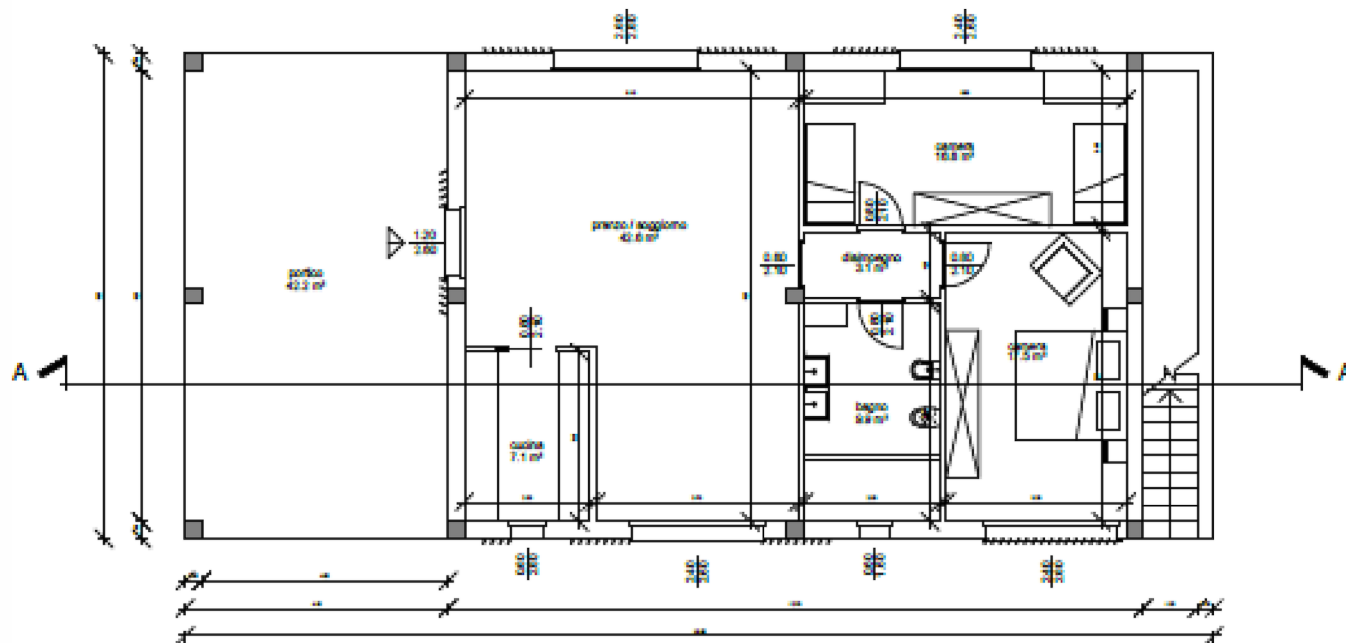

# Casa singola nuova costruzione con giardino - Viterbo (VT)

INQUADRA E VAI AL SITO

Rif. 1975A

PIANTA PIANO TERRA

PROSPETTO NORD

**MED-IMM**  
AGENZIA IMMOBILIARE

Via Santa Maria in Gradi, 43 - Viterbo - 0761 58 60 08  
[www.med-imm.com](http://www.med-imm.com)